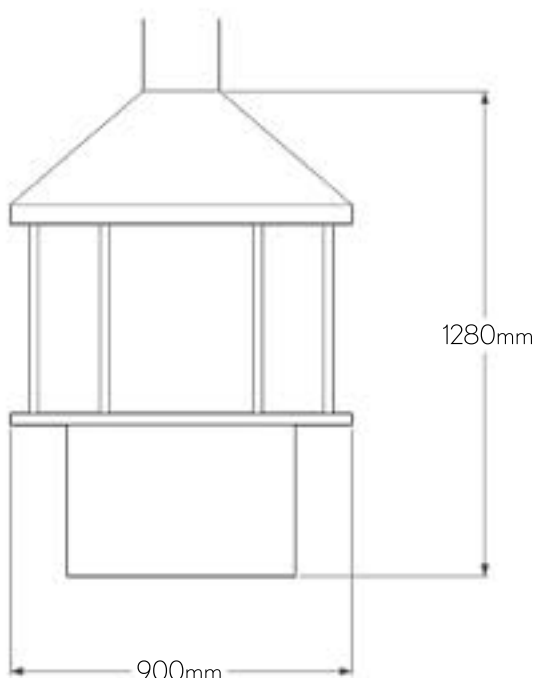

Gullmarstrand är en halvmåneformad eldstad som passar utmärkt att placera mot en vägg.

Eldstaden Gullmarstrand levereras med styrenhet för eltändning med knapp och eldas med gasol, naturgas eller stadsgas. Spisen finns i standardfärgerna svart och vit, övriga färger eller ytbehandling såsom polering kan fås mot pristillägg.

Välvda glas är standardtillbehör. Den keramiska veden kan bytas mot en bädd av lavasten.

Maxeffekt: 6 kW
Gasolförbrukning vid maxeffekt: 0,47 kg/timme