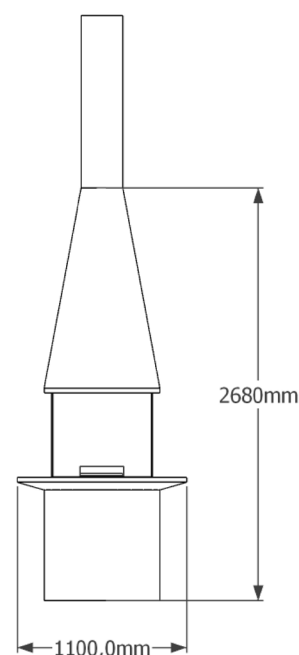

BRÄNNARE

Typ brännare	BR 28 x 2 rr eller FD 28 x 2 rr
Gasol maxeffekt / mineffekt kW	6.6 / 4.2
Naturgas maxeffekt / mineffekt kW	6.8 / 4.4
Stadsgas maxeffekt / mineffekt kW	5.5 / 4.6