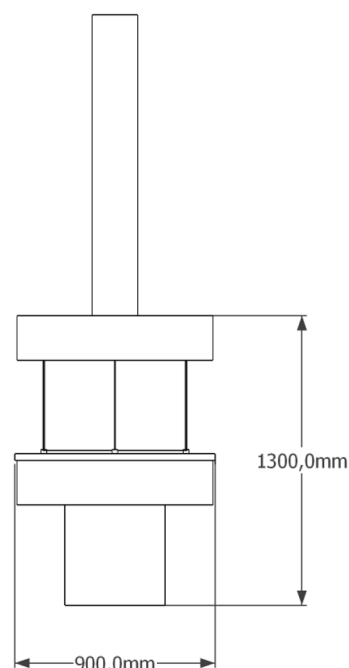

BRÄNNARE

Typ brännare	BR 28 x 2 rr eller FD 28 x 2 rr
Gasol maxeffekt / mineffekt kW	6.6 / 4.2
Naturgas maxeffekt / mineffekt kW	6.8 / 4.4
Stadsgas maxeffekt / mineffekt kW	5.5 / 4.6