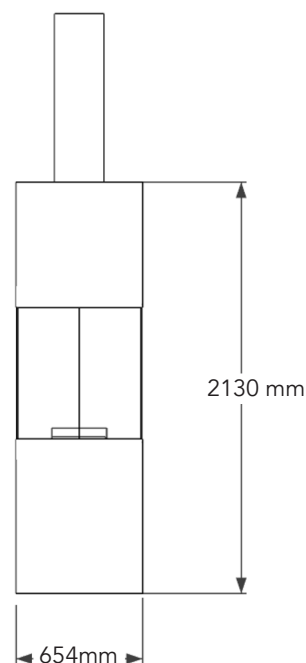

BRÄNNARE

Typ brännare	BR 28 eller FD 28 x 2 rr
Gasol maxeffekt / mineffekt kW	6.6 / 4.2
Naturgas maxeffekt / mineffekt kW	6.8 / 4.4
Stadsgas maxeffekt / mineffekt kW	5.5 / 4.6