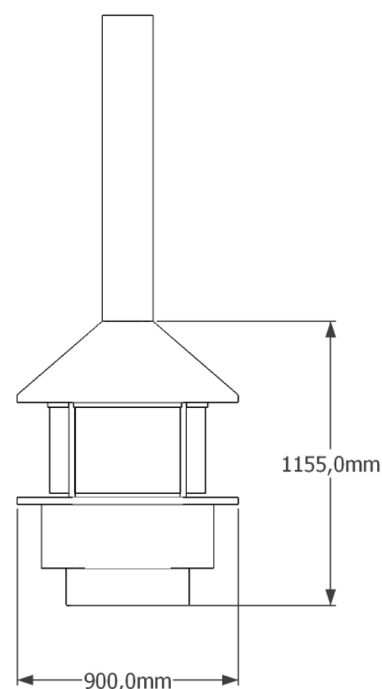

BRÄNNARE

Typ brännare	BR 28 x 2 rr eller FD 28 x 2 rr
Gasol maxeffekt / mineffekt kW	6.6 / 4.2
Naturgas maxeffekt / mineffekt kW	6.8 / 4.4
Stadsgas maxeffekt / mineffekt kW	5.5 / 4.6