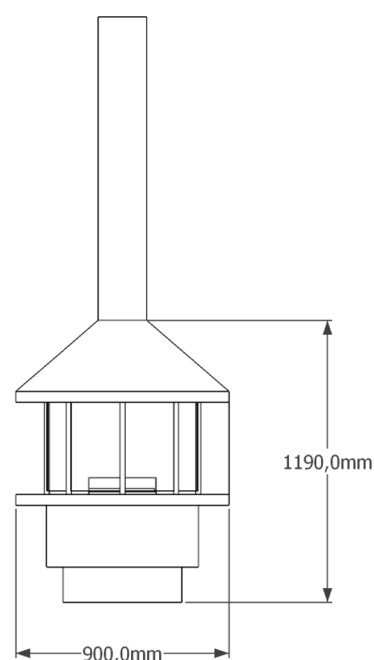

BRÄNNARE

Typ brännare	BR 28 x 2 rr eller FD 28 x 2 rr
Gasol maxeffekt / mineffekt kW	6.6 / 4.2
Naturgas maxeffekt / mineffekt kW	6.8 / 4.4
Stadsgas maxeffekt / mineffekt kW	5.5 / 4.6