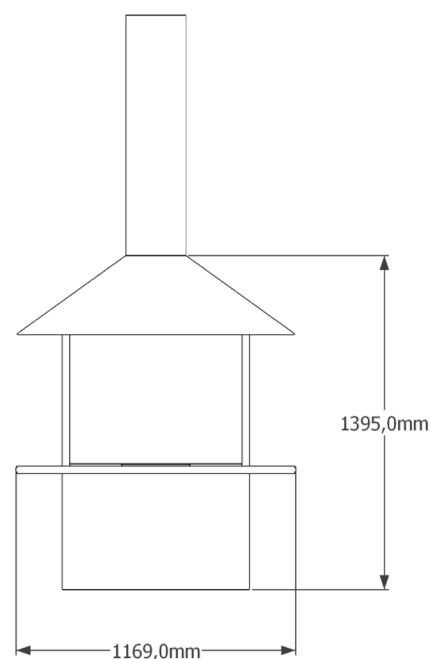

BRÄNNARE

Typ brännare	BR 36 x 2 rr eller FD 36 x 2 rr
Gasol maxeffekt / mineffekt kW	8.9 / 7.2
Naturgas maxeffekt / mineffekt kW	7.2 / 4.5
Stadsgas maxeffekt / mineffekt kW	6.5 / 5.8