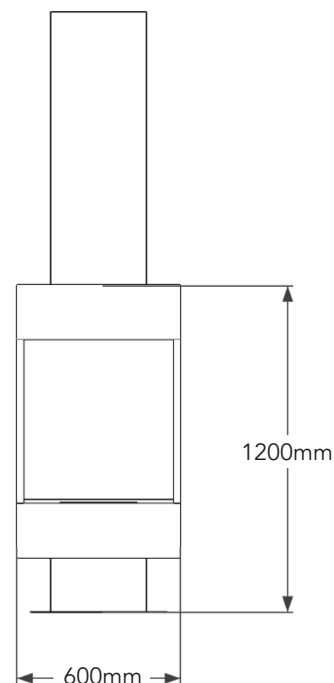

BRÄNNARE

Typ brännare	BR 28 x 2 rr eller FD 28 x 2 rr
Gasol maxeffekt / mineffekt kW	6.6 / 4.2
Naturgas maxeffekt / mineffekt kW	6.8 / 4.4
Stadsgas maxeffekt / mineffekt kW	5.5 / 4.6