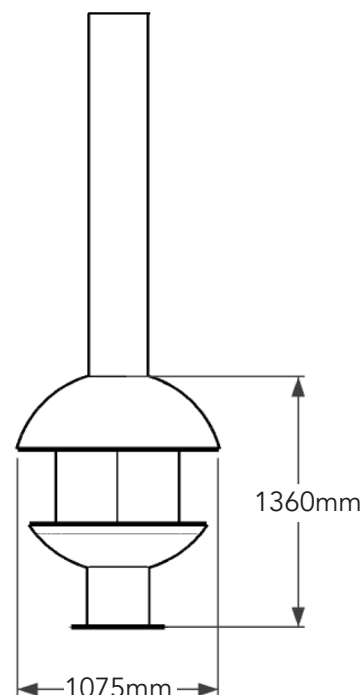

BRÄNNARE

Typ brännare	BR 28 x 2 rr eller FD 28 x 2 rr
Gasol maxeffekt / mineffekt kW	6.6 / 4.2
Naturgas maxeffekt / mineffekt kW	6.8 / 4.4
Stadsgas maxeffekt / mineffekt kW	5.5 / 4.6