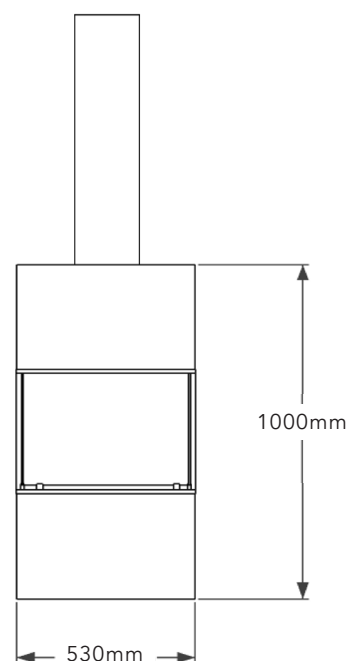

BRÄNNARE

Typ brännare	BR 28 eller FD 28
Gasol maxeffekt / mineffekt kW	3.3 / 2.1
Naturgas maxeffekt / mineffekt kW	3.4 / 2.2
Stadsgas maxeffekt / mineffekt kW	2.8 / 2.3