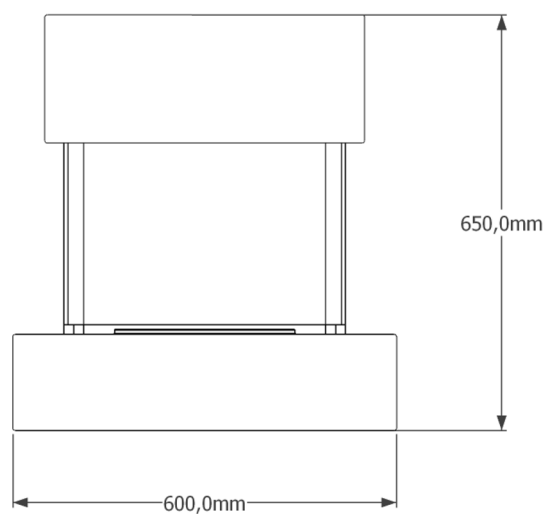

BRÄNNARE

Typ brännare	BR 28 eller FD 28
Gasol maxeffekt / mineffekt kW	3.3 / 2.1
Naturgas maxeffekt / mineffekt kW	3.4 / 2.2
Stadsgas maxeffekt / mineffekt kW	2.8 / 2.3