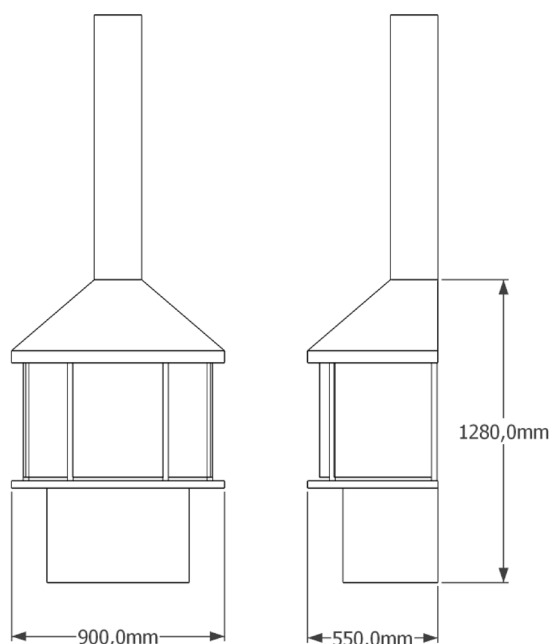

BRÄNNARE

Typ brännare	BR 36 eller FD 36
Gasol maxeffekt / mineffekt kW	4.5 / 3.6
Naturgas maxeffekt / mineffekt kW	3.6 / 2.3
Stadsgas maxeffekt / mineffekt kW	3.3 / 2.9