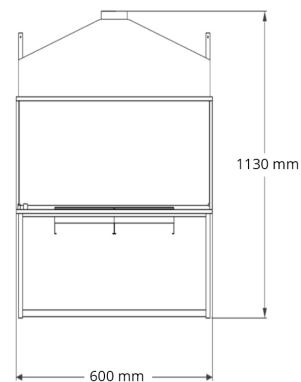

Eldmakarens inbyggda eldstäder kallas Gåshaga och tillverkas med en, två, tre eller fyra öppna sidor.

Gåshaga har fyra standardmått 600, 900, 1200 och 1500 mm men kan även måttanpassas.

Eldstaden levereras med keramisk ved eller dekorsten, härdade plana glas och med räfflad insida om så önskas.

## ELDSTAD

Yttermått D: 450 B: 600-1500 H: 1130 mm

Yttermått anslutningstos Ø: 158 mm

Pulverlackering RAL 7021

Material 1,5 mm plåt

Tillägg Räfflad insida

Brännare Gasbrasa (BR) eller Flamdekoration (FD)

Glas Härdade löstagbara plana glas 6 mm