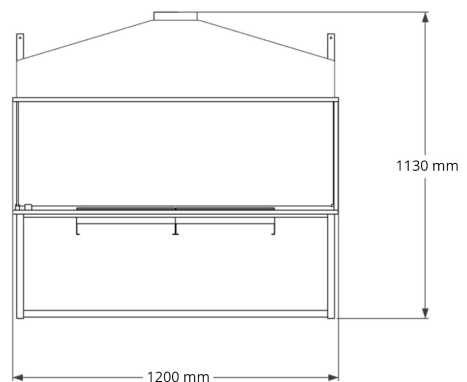

Eldmakarens inbyggda eldstäder kallas Gåshaga och tillverkas med en, två, tre eller fyra öppna sidor.

Gåshaga har fyra standardmått 600, 900, 1200 och 1500 mm men kan även måttanpassas.

Eldstaden levereras med keramisk ved eller dekorsten, härdade plana glas och med räfflad insida om så önskas.

## ELDSTAD

Yttermått D: 450 B: 600-1500 H: 1130 mm

Yttermått anslutningstos Ø: 158 mm

Pulverlackering RAL 7021

Material 1,5 mm plåt

Tillägg Räfflad insida

Brännare Gasbrasa (BR) eller Flamdekoration (FD)

Glas Härdade löstagbara plana glas 6 mm