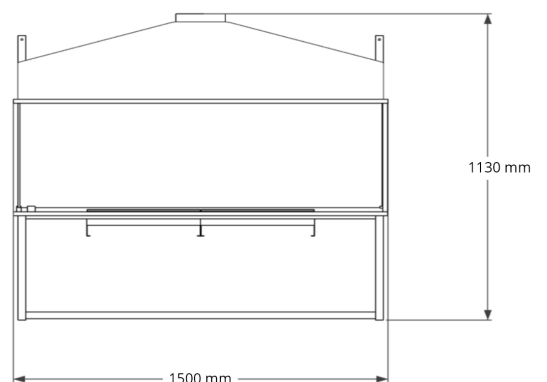

Eldmakarens inbyggda eldstäder kallas Gåshaga och tillverkas med en, två, tre eller fyra öppna sidor.

Gåshaga har fyra standardmått 600, 900, 1200 och 1500 mm men kan även måttanpassas.

Eldstaden levereras med keramisk ved eller dekorsten, härdade plana glas och med räfflad insida om så önskas.

## ELDSTAD

Yttermått D: 450 B: 600-1500 H: 1130 mm

Yttermått anslutningstos Ø: 158 mm

Pulverlackering RAL 7021

Material 1,5 mm plåt

Tillägg Räfflad insida

Brännare Gasbrasa (BR) eller Flamdekoration (FD)

Glas Härdade löstagbara plana glas 6 mm