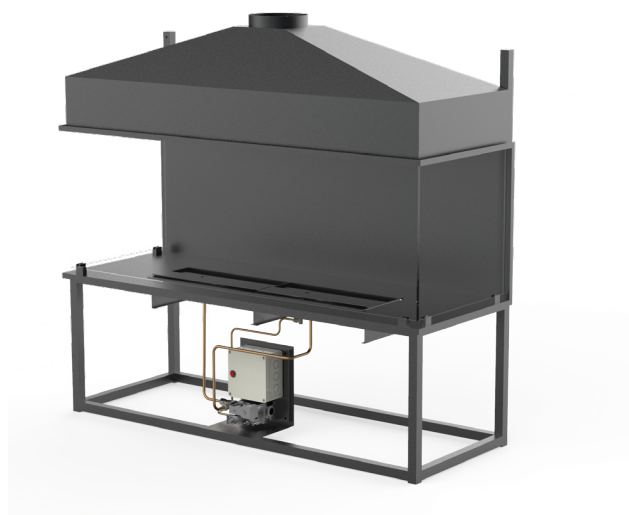

GÅSHAGA 120 KLK