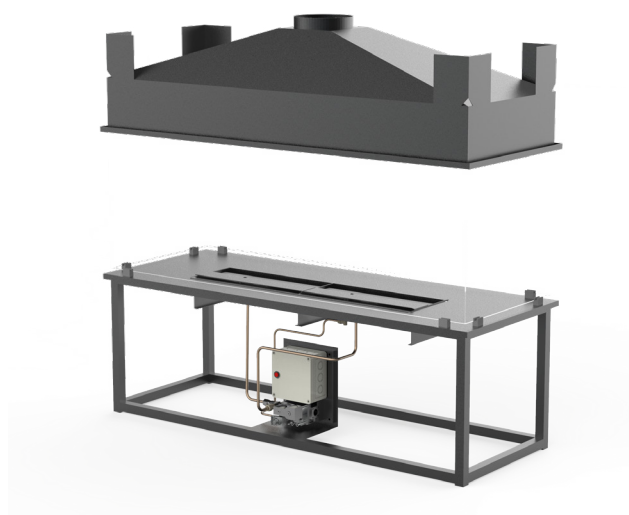

GÅSHAGA 120 KLKL