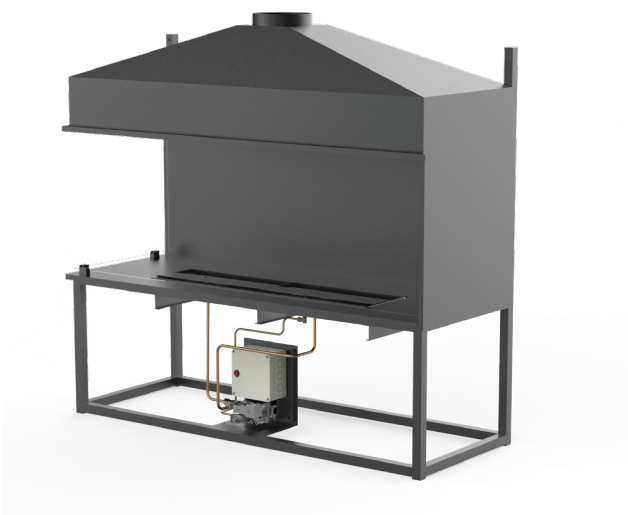

GÅSHAGA 120 KL