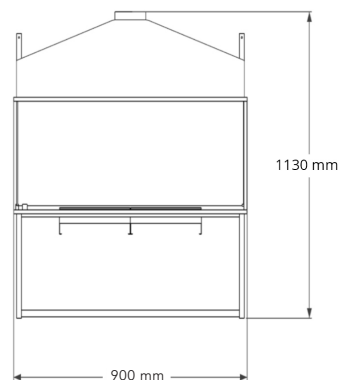

Eldmakarens inbyggda eldstäder kallas Gåshaga och tillverkas med en, två, tre eller fyra öppna sidor.

Gåshaga har fyra standardmått 600, 900, 1200 och 1500 mm men kan även måttanpassas.

Eldstaden levereras med keramisk ved eller dekorsten, härdade plana glas och med räfflad insida om så önskas.

## ELDSTAD

Yttermått D: 450 B: 600-1500 H: 1130 mm

Yttermått anslutningstos Ø: 158 mm

Pulverlackering RAL 7021

Material 1,5 mm plåt

Tillägg Räfflad insida

Brännare Gasbrasa (BR) eller Flamdekoration (FD)

Glas Härdade löstagbara plana glas 6 mm