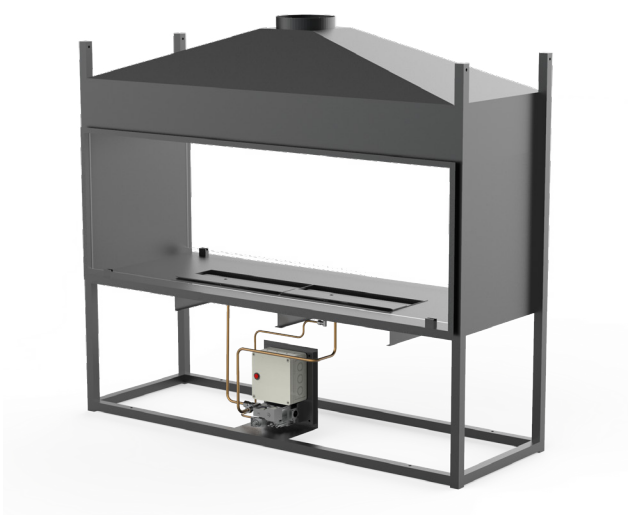

GÅSHAGA 120 LL