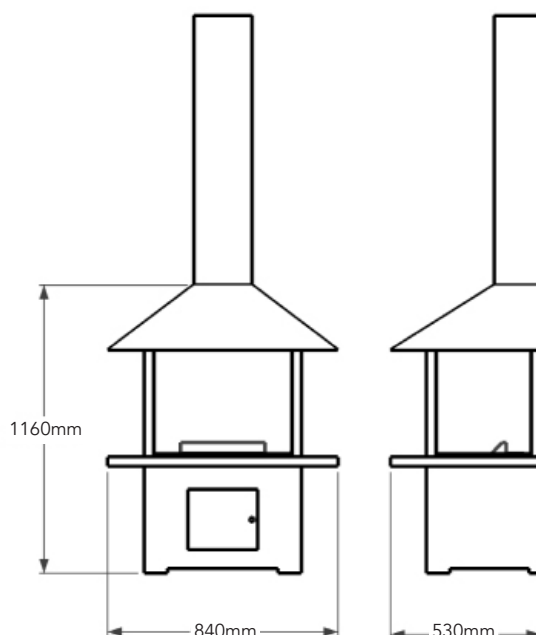

BRÄNNARE

Typ brännare	BR 36 eller FD 36
Gasol maxeffekt / mineffekt kW	4.5 / 3.6
Naturgas maxeffekt / mineffekt kW	3.6 / 2.3
Stadsgas maxeffekt / mineffekt kW	3.3 / 2.9