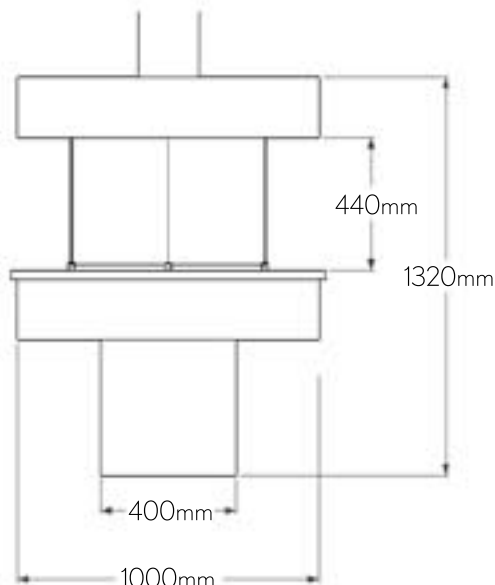

Symfoni är en fristående dekorationseldstad för placering mitt i rummet. Elden stiger genom en bädd av lavasten, och ger ett modernt intryck.

Symfoni-spisen levereras med styrenhet för eltändning med knapp och eldas med gasol, naturgas eller stadsgas. Spisen finns i standardfärgerna svart och vit, övriga färger eller ytbehandling såsom polering kan fås mot pristillägg.

Välvda glas och polerad stenskiva är standardtillbehör

Maxeffekt: 12 kW
Gasolförbrukning vid maxeffekt: 0,94 kg/timme