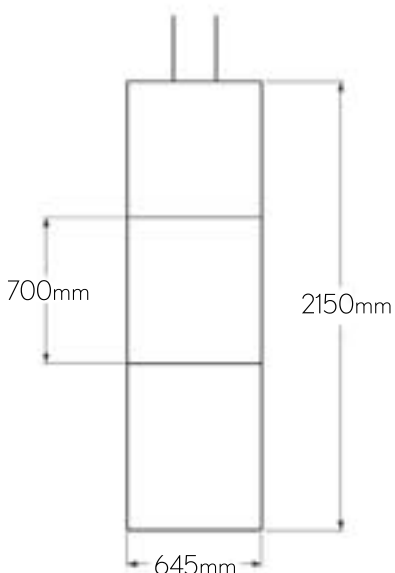

Ruuthsbo är en rund och mycket elegant fristående dekorationseldstad för placering mitt i rummet.

Spisen levereras i standardfärgerna svart eller vit, övriga färger eller ytbehandling såsom polering kan fås mot pristillägg. Elstart med knapp är standard och spisen kan fås med antingen keramisk ved eller lavastensbädd.

Maxeffekt: 9,4 kW  
Gasolförbrukning vid maxeffekt: 0,74 kg/timme