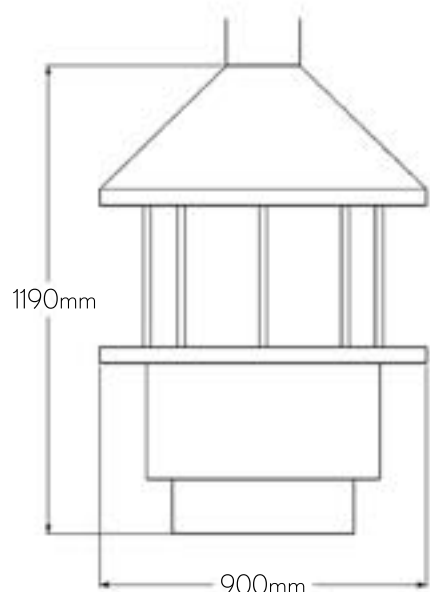

Rondo med en diameter på 90 cm är en fristående öppen spis för placering mitt i rummet. Med en keramisk vedträuppsättning som kan ses runt om får man en bra bild av brasan från alla håll.

Den öppna spisen Rondo levereras i standardfärgerna svart eller vit, övriga färger eller ytbehandling såsom polering kan fås mot pristillägg. Kan även fås med valfri bordsskiva runtom.

Välvda glas finns som tillval. Spisen levereras med styrenhet för eltändning med knapp och eldas med gasol, naturgas eller stadsgas

Maxeffekt: 12 kW
Gasolförbrukning vid maxeffekt: 0,94 kg/timme